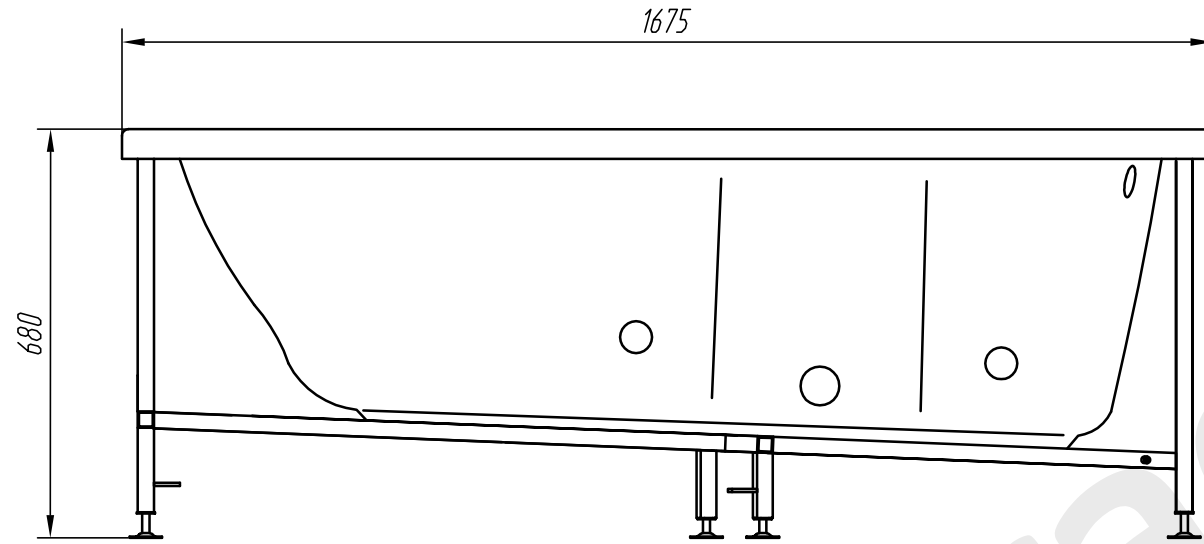

# Эскиз ванны "Адель"

Глубина ванны - 490 мм

Объем ванны - 260 л

Присоединительная резьба слива - 1 1/2"