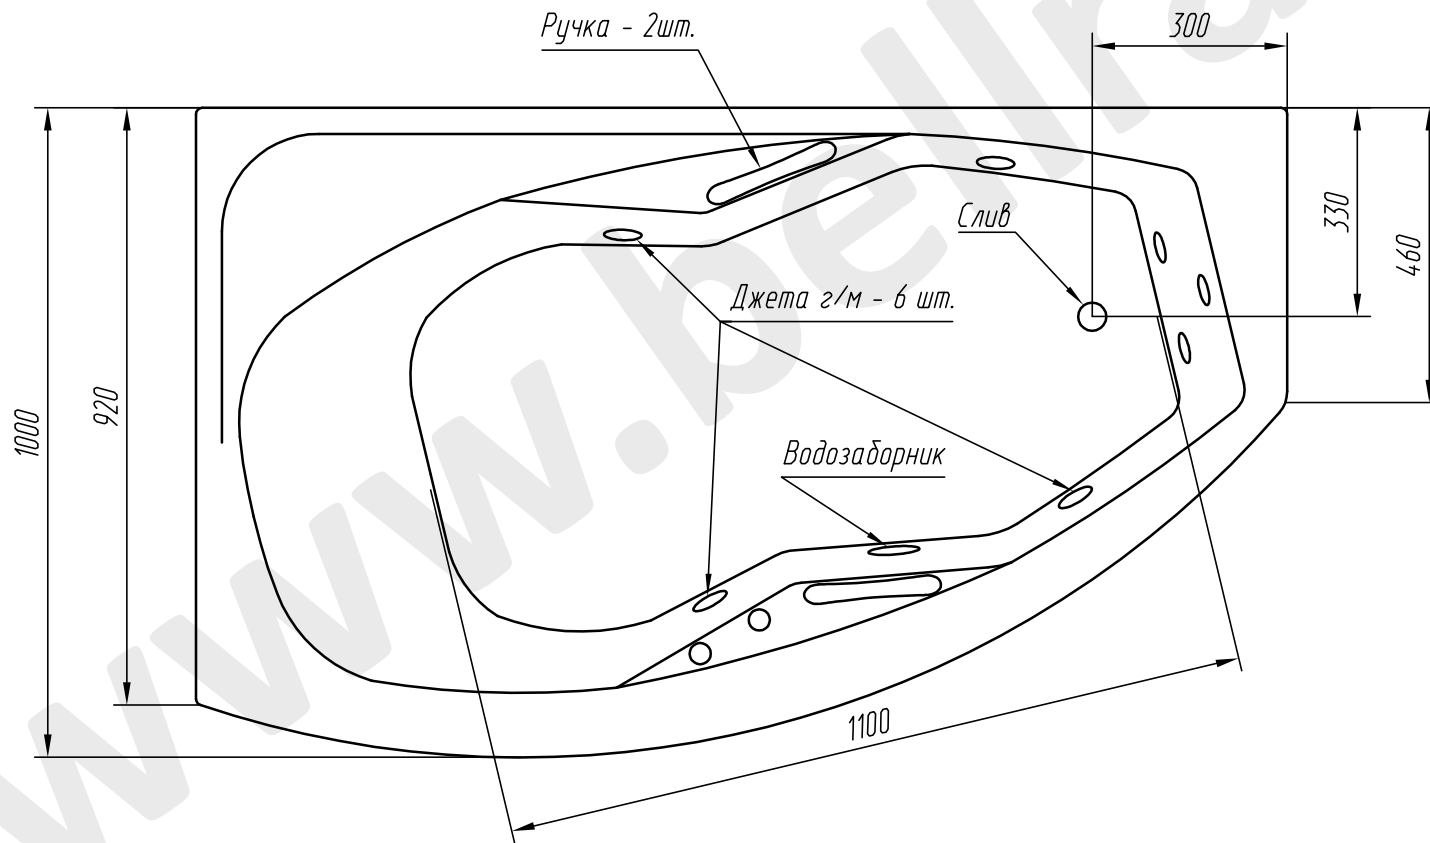

# Эскиз ванны "Адель"

Глубина ванны - 490 мм

Объем ванны - 260 л

Присоединительная резьба слива - 1 1/2"